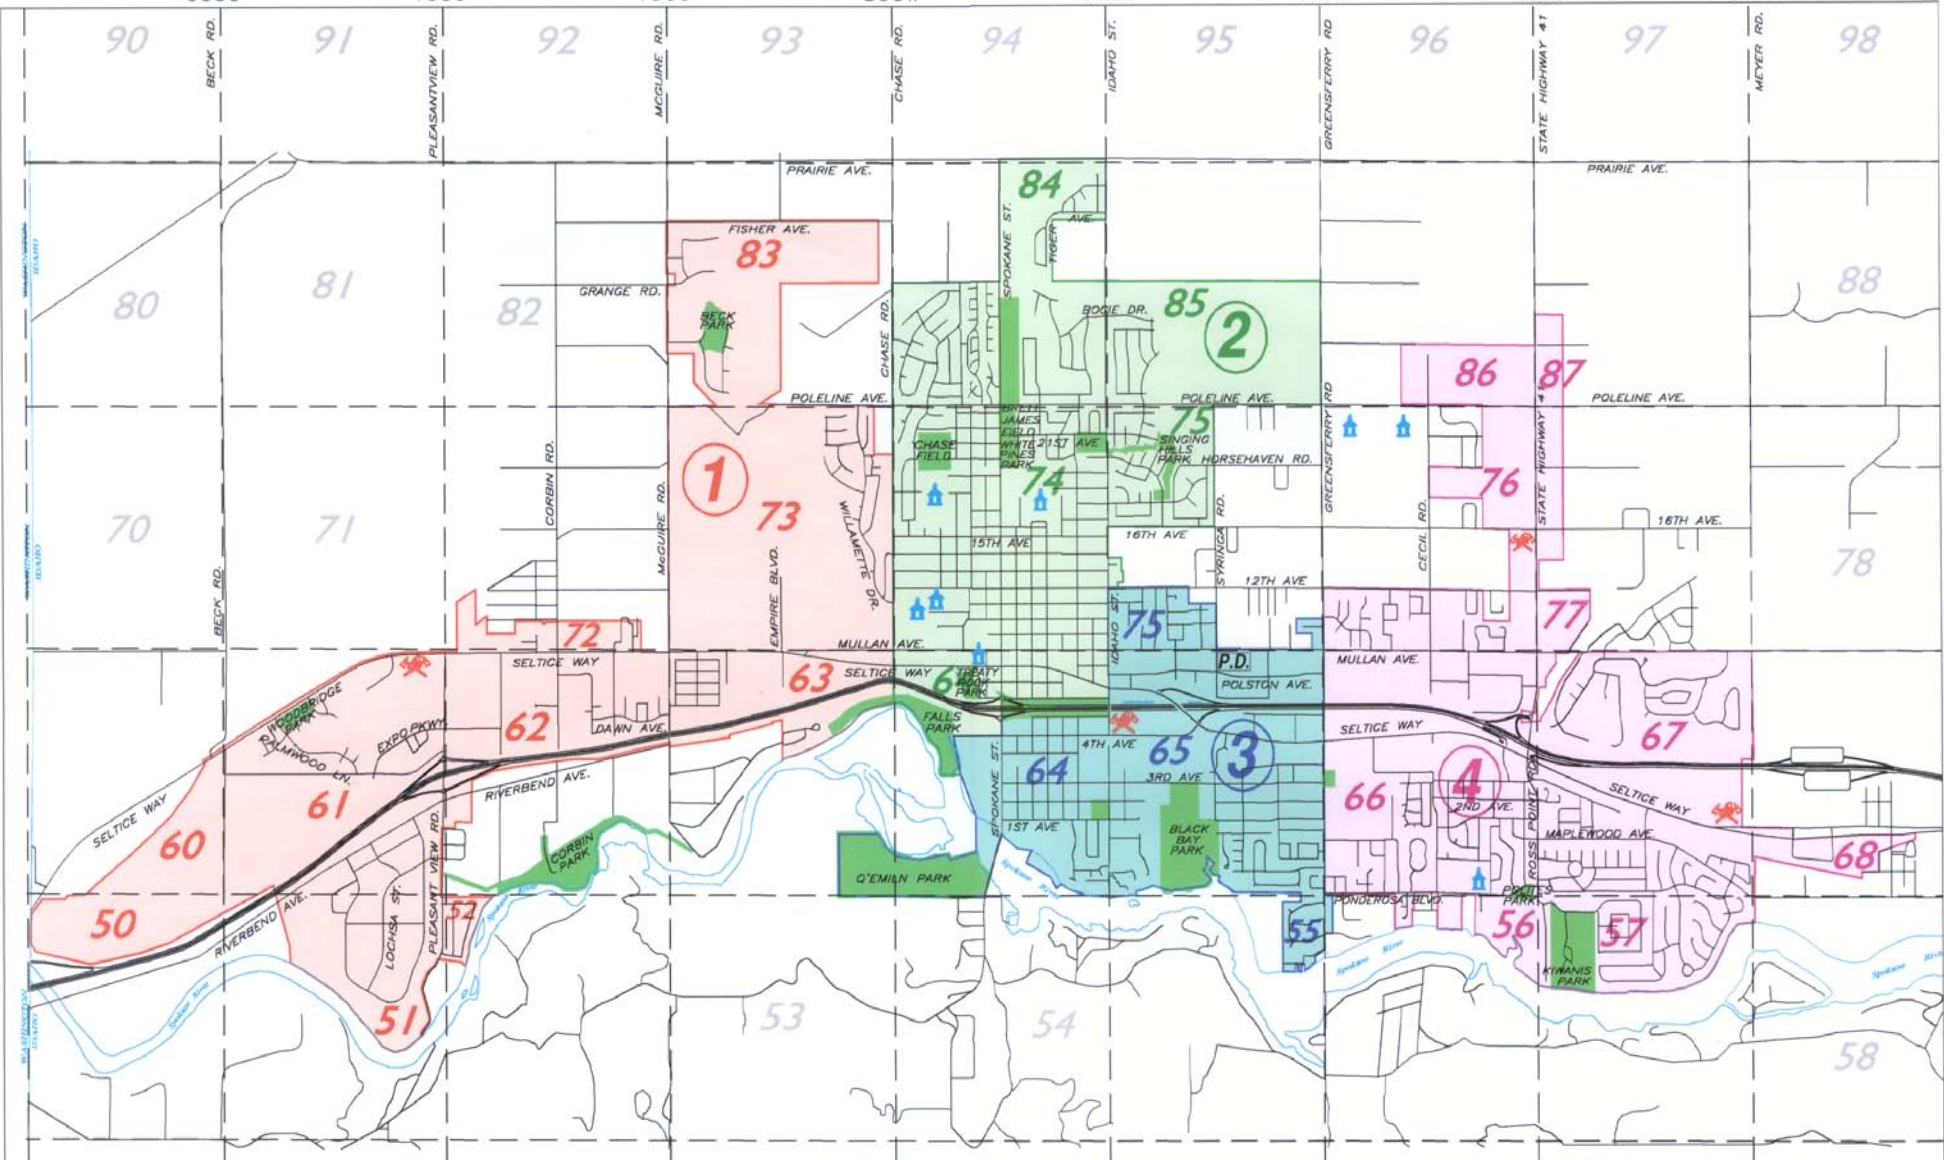

BLK 6000 BLK 4000 BLK 1900 BLK 800w BLK 800e BLK 1900 BLK 4000 BLK 5900

90 91 92 93 94 95 96 97 98

40 41 42 43 44 45 46 47

BLK 6000 BLK 4000 BLK 1900 BLK 800w BLK 800e BLK 1900 BLK 4000

LEGEND

-  FIRE DEPARTMENT
-  SCHOOL
-  CITY PARK